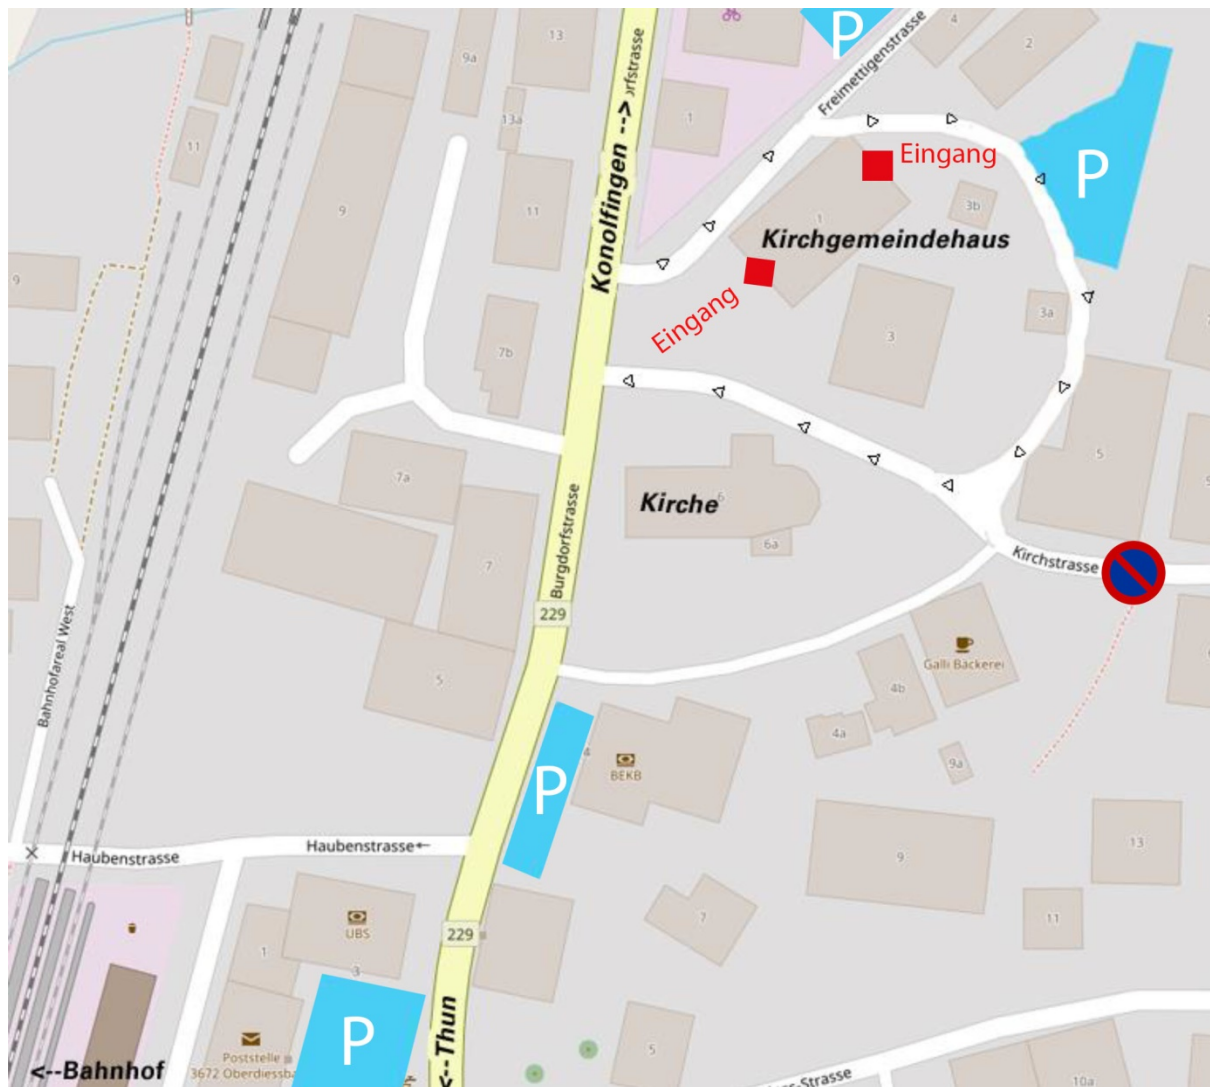

Anfahrtsplan Kirchgemeindehaus, Kirchstrasse 1, 3672 Oberdiessbach

Parkplätze: Kirchgemeindehaus, BEKB, Post/UBS

Weitere Parkplätze:

- Gemeindeplatz
- neben Bäckerei Wegmüller (Schulhausstrasse 8)
- beim Sekundarschulhaus (Kirchbühlstrasse)

Wichtig: An der Kirchstrasse darf nicht parkiert werden!